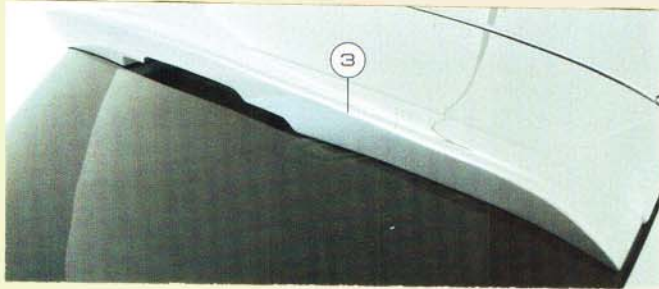

## DACHFLÜGEL „DTM-LOOK“

PU, 5-teilig, geschraubt, Abb. 5

Mit TÜV, Nr: **HD 1883**