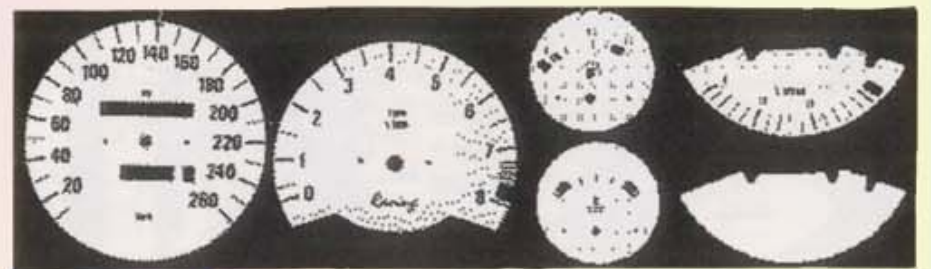

FRONTSPOILER 9/85 – 9/87

Nr.: **SP 43146**

ohne Zusatzscheinwerfer

Nr.: **PP 43145**

mit Öffnungen für SW

SEITENSCHWELLER 82-87

Nur 2 – türig, Fiberglas Abb. Oben

Nr.: **PP 25256** Garnitur

TACHOSCHEIBEN / ZIFFERBLÄTTER

Nr. **7186** 220 km/h weiß / orange

Nr. **7187** 240 km/h weiß / orange

Nr. **7188** 260 km/h weiß / orange

ab 87 -

FAHRZEUG – INNENAUSSTATTUNG

E30, 87-90, 2+4+5 – türig

Armaturenbrett / Mittelkonsole