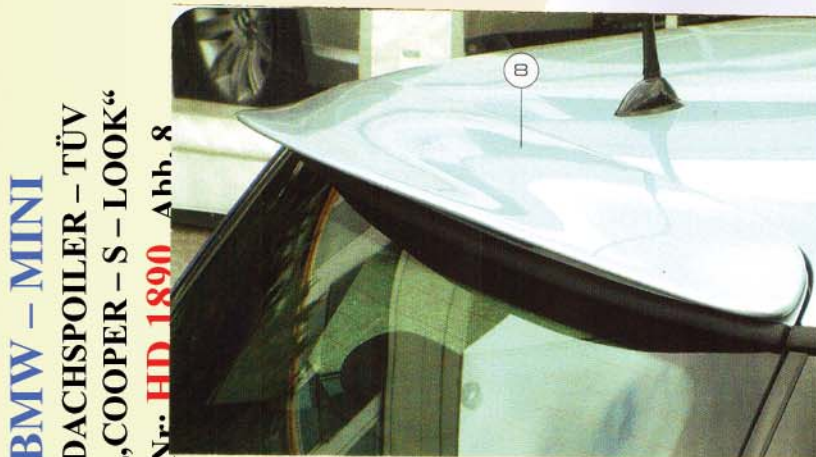

**BMW – MINI
DACHSPOILER – TÜV
„COOPER – S – LOOK“
Nr: **HD 1890** Abb. 8**