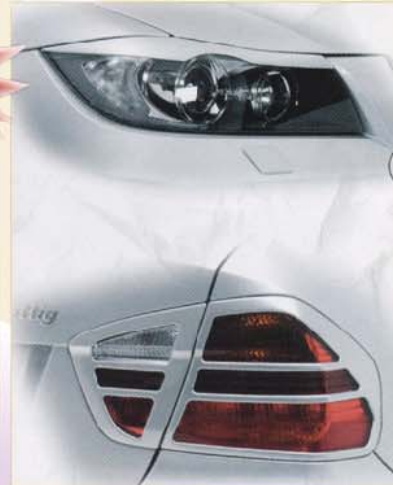

## FRONTLIPPE E90

RIM, einteilig, TÜV

Nr: **HD 1505**