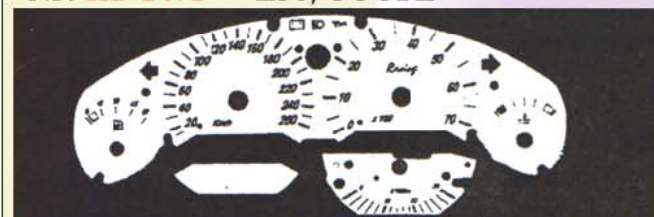

HECKFLÜGEL – COMPACT ab 5/94 -

Nr: **H 628** 2füßig, vorgründert

Nr: **II 628LK** mit Bremsleuchte

HECKFLÜGEL LIM / COUPE

Nr: **H 602** 2füßig, hart, vorgründert

Nr: **H 602 LK** mit Bremsleuchte

HECKFLÜGEL – CABRIO

Nr: **H 661** 3füßig, vorgründert

Nr: **H 661 LP** mit Bremsleuchte

HECKSCHEIBENSPOILER

ABS, TÜV, lackierbar, Abb. Oben

Nr: **HD 912** E36, LIMOUSINE

Nr: **HD 1471** E36, COUPE

TACHOSCHEIBEN / ZIFFERBLÄTTER