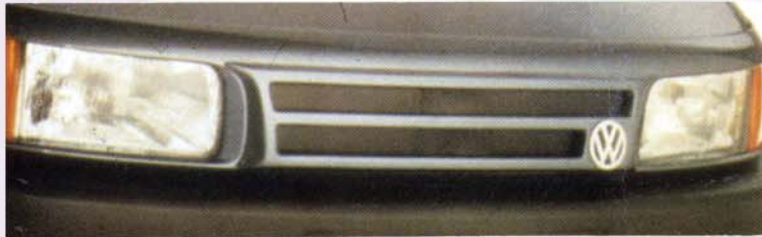

PASSAT - 35i - 4/88-

DESIGN - FRONTBLENDE Abb. Oben

Nr: **IN494** Gitter, TÜV, ohne VW-Logo