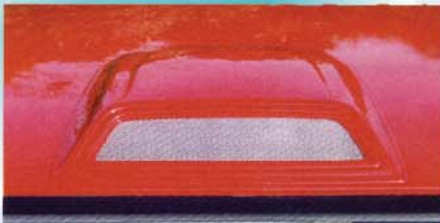

# PASSAT / VW

VW PASSAT IM SPORT DESIGN

**DACHSPOILER – PASSAT 3B + 3BG**  
 PU, vorgrundiert, Abb. Unten  
 Nr: **HD 1760** mit TÜV ab 98

**DACHFLÜGEL – PASSAT – VARIANT**  
 PU, Abb. Oben, ab 97 – Nr: **H 729**

**FRONTGRILL**  
 ABS, TÜV  
 9/96 – 10/00  
 Nr: **HD 1754**  
**OHNE LOGO**

**HECKTÜRVERKLEIDUNG** ab 97 -  
 PU, lackierbar, Nr: **RP 7010**

**DACH - LUFTHUTZE**  
 „WRC – LOOK“  
 TÜV, Abb. Rechts  
 ALLE 10/96 – 10/00  
 Nr: **K 43291**