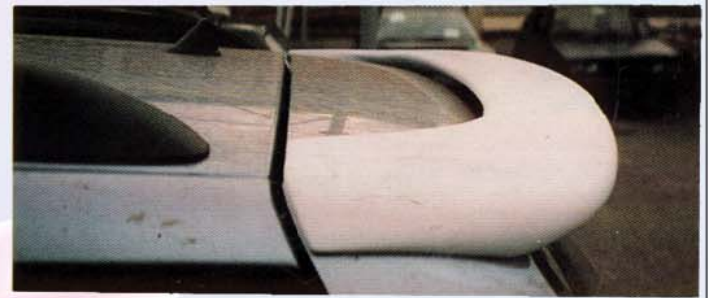

# PASSAT / VW

VW PASSAT IM SPORT DESIGN

**DACHSPOILER – PASSAT 3B + 3BG**  
 PU, vorgrundiert, Abb. Unten  
 Nr: **HD 1760** mit TÜV ab 98

**DACHFLÜGEL – PASSAT – VARIANT**  
 PU, Abb. Oben, ab 97 – Nr: **H 729**