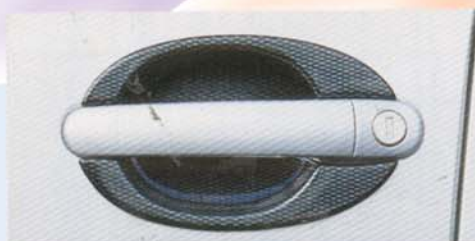

SCHEINWERFER BLENDEN

Typ 3B, -10/00
LIMOUSINE + VARIANT
geklebt, TÜV

Nr: **K 44136**

SCHEINWERFER BLENDEN

„BÖSER - BLICK“
TYP 3B -10/00
ALLE, TÜV

Nr: **K 44137**

GRIFFMUSCHELN
leichte Montage,
geklebt 4 Stück
ABS, CARBON - DESIGN
LIMOUSINE
10/96 - 10/00 + 11/00
VARIANT
6/97 - 10/00 + 11/00
TYP 3B + 3BG + 3BS