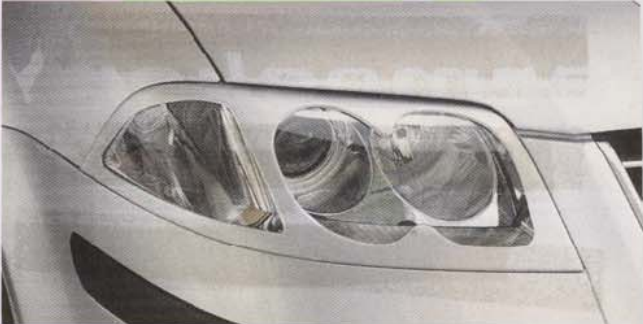

VW / PASSAT

Sonderzubehör passend für

FRONT SPOILER, ab 11/00-, TÜV
Nr: **HD 1744** RIM, Abb. oben, 3BG

SCHEINWERFERABDECKUNG
Ohne Xenon, ABS, ab 11/00-
Nr: **HD 1745** TÜV, Abb. oben

SCHEINWERFERBLENDEN
„BÖSER BLICK“ ABS, TÜV, Garn.
Nr: **K 44131** LIM + VARIANT – OBEN
Nr: **K 44089** LIM + VARIANT – UNTEN

SPORT – SPIEGEL

Nr: **SL 1112** manuell
Nr: **SL 3112** elektrisch

Mit integrierten Blinkern
Nr: **SLF 1112** manuell

Garnitur – 2 St. Nr: **SLF 3112** elektrisch

LEDL - TUNING

ALLE TEILE MIT
TÜV – TEILEGUTACHTEN
ODER ABE – TÜV – FREI