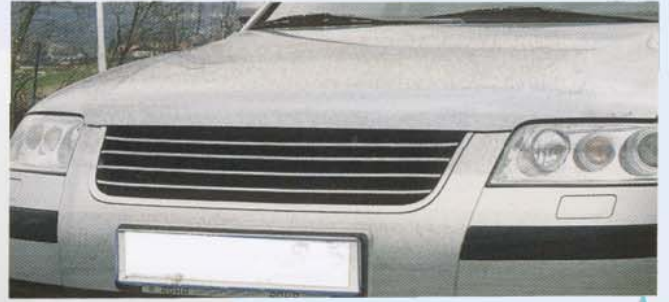

SPORT – GRILL „OHNE LOGO“

alle 3BG, PU, TÜV

Nr: **HD 1746** mit schwarzen Leisten

Nr: **HD 1747** mit CHROM-Leisten

SCHEINWERFERABDECKUNG, TÜV
Nr: **HD 1748** nur mit Xenon Scheinwerfern