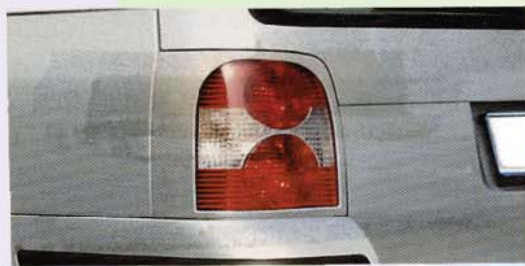

RÜCKLICHTABDECKUNG KOMBI / VARIANT ab 11/00 - TÜV, Garnitur Nr: **HD 1743**