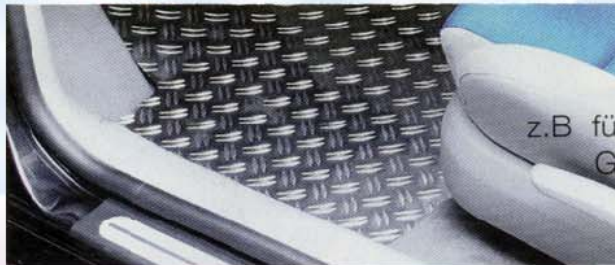

Fiberglas, TÜV, Abb.oben, Nr. **HD 949**

HECKSTOSS – STANGE – GOLF I

Fiberglas, TÜV, Abb.unten Nr. **HD 950**

GRILLSPOILER -87

Cabrio + Limousine, ABS
 Best. Nr. **GS 3120**

*Mit
TÜV*

GRILLSPOILER CABRIO

Mod. 87 – 8/93, ABS, Nr. **GS 3286**

**ALU-
FUSSMATTEN**
 Vorne, Garn.
 Passform,
 Lasergeschnitten,
 gratfreie
 Schnittkante

z.B für
G

SCHEINWERFERLEISTE

ABS, geschraubt, TÜV,
 Nr. **GS 3120** Abb. unten

FRONTGRILL OHNE LOGO

Nr. **HD 1738** Einfachscheinwerfer
 Nr. **HD 205** Doppelscheinwerfer