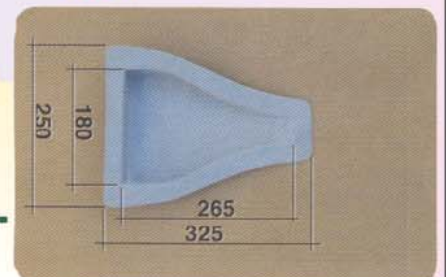

HECKFLÜGEL

PU, vorgrundiert

Best. Nr. **H 462** TÜV

Mit integrierten Bremsleuchten

Best. Nr. **H 462 LK**

LUFTHUTZE – UNIVERSAL

TYP NACA, Fiberglas

Nr. **PA 294** Abb.oben