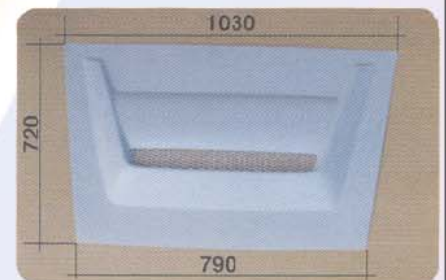

MOTORHAUBEN- VERLÄNGERUNG

Fiberglas, ohne TÜV

Best. Nr. **HD 1735**

LUFTHUTZE – UNIVERSAL

TYP WRX, Fiberglas, Gitter

Nr. **PA 294** Abb.oben

SCHEINWERFER- LEISTE – JETTA II

ABS, TÜV, Abb.links