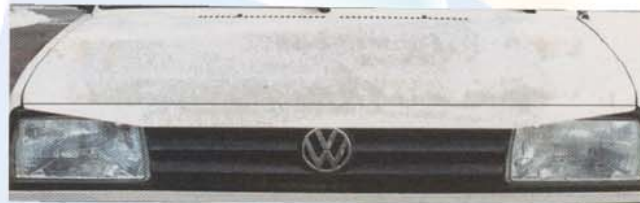

MOTORHAUBEN- VERLÄNGERUNG

Fiberglas, ohne TÜV

Best. Nr. **HD 1735**

LUFTHUTZE – UNIVERSAL

TYP WRX, Fiberglas, Gitter

Nr. **PA 294** Abb.oben