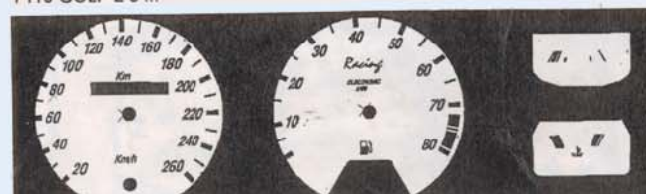

PU, TÜV, ohne Logo, einteilig
Best. Nr. **HD 978** Abb.oben

MOTORHAUBENVERLÄNGERUNG

ABS, TÜV, Abb.oben Best. Nr. **HD 1732**

SEITENSCHWELLER „EXTREM“

Fiberglas, Gitter, Garn., Best. Nr.: **PP 25410**

7110 GOLF 2's ...