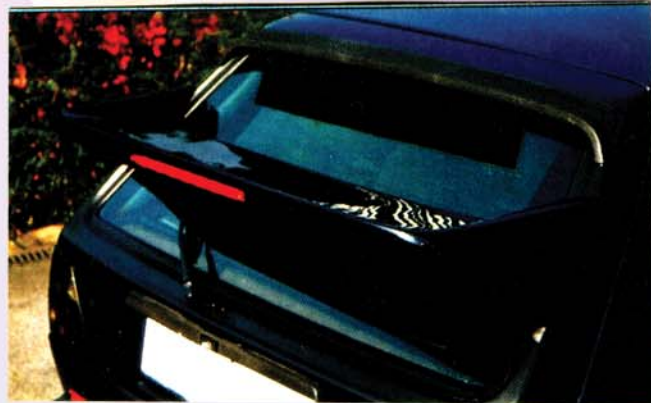

VW / GOLF II

DACHFLÜGEL „DTM - LOOK“

Best. Nr. **HD 1726** 3 teilig, PU, TÜV

HECKFLÜGEL „RACING II“

Mit Bremsleuchte, Fiberglas

Best. Nr. **HD 1727** Abb.unten, TÜV

TÜV

SCHEINWERFERLEISTE