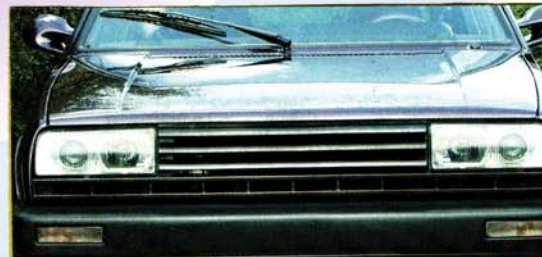

SEITENSCHWELLER GOLF II

9/83 - 9/91, Fiberglas, Garnitur

Best. Nr. **PP 25330** Abb.unten, Gitter

**GOLF II JETTA II
SPORT - LOOK**

FRONTGRILL GOLF II

Doppelscheinwerfer
ABS, TÜV

Best. Nr. **HD 1731**

OHNE LOGO

FRONT- GRILL RALLYE

PU, TÜV

Abb.links

Best. Nr. **HD 220**

DACHFLÜGEL „SPORT“

Hart, vorgrundiert

Best. Nr. **HD 1729**

SPORT - LOOK