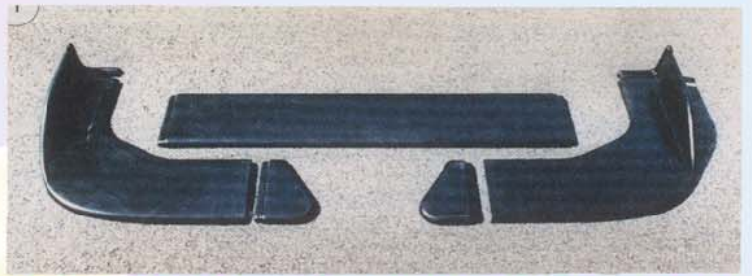

Sonderzubehör passend für

UNI / GOLF II / VW

UNIVERSAL

UNIVERSAL - FRONTSPOILER - DTM

2 SPOILERECKEN

6 Teile, ABS Nr. **HD 457**

UNI - MITTELTEIL

ABS Nr. **HD 458**

STABI - GESTÄNGE

GARNITUR Nr. **HD 257**

Unsere neue, universell verwendbare Frontlippe wird aus ABS tiefgezogen. Durch die spezielle Konstruktion können die großen Lippenteile durch Abschneiden beliebig verkleinert werden, so daß der Anbau an verschiedenen Fahrzeugmarken gewährleistet ist. Voraussetzung ist jedoch, dass die Anlagefläche für unsere UNI-Lippe weitgehend eben und gerade ist. Die UNI-Lippe muß TÜV-eingetragen und mit Stabi-Gestängen verstärkt werden. Die Uni-Lippe ist nur für eine Geschwindigkeit bis max. 210 Km/h ausgelegt

GOLF II

SEITEN-SCHWELLER

„POWER“ Garnitur, Symbolbild Nr. **PP 25330 X**

**VW - GOLF II
RACE**

**LOOK
MIT
TÜV**

FRONTSTOSS - STANGE „RS - LOOK“

Mit Gitter, Abb. oben/rechts, Nr: **HD 968 PP**

Die Blinker sind vom Golf III zu verwenden