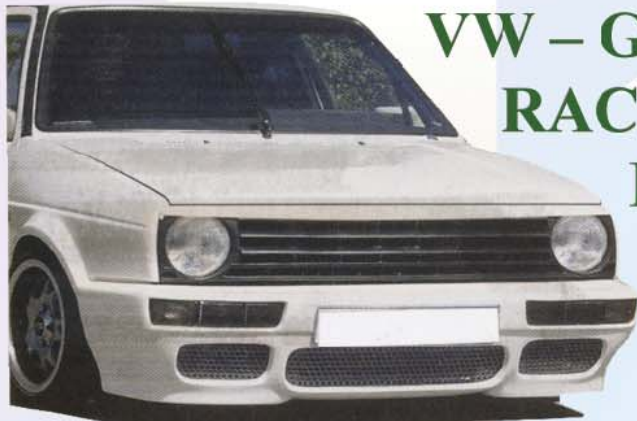

STABI - GESTÄNGE

GARNITUR Nr. **HD 257**

Unsere neue, universell verwendbare Frontlippe wird aus ABS tiefgezogen. Durch die spezielle Konstruktion können die großen Lippenteile durch Abschneiden beliebig verkleinert werden, so daß der Anbau an verschiedenen Fahrzeugmarken gewährleistet ist. Voraussetzung ist jedoch, dass die Anlagefläche für unsere UNI-Lippe weitgehend eben und gerade ist. Die UNI-Lippe muß TÜV-eingetragen und mit Stabi-Gestängen verstärkt werden. Die Uni-Lippe ist nur für eine Geschwindigkeit bis max. 210 Km/h ausgelegt

GOLF II

SEITEN-SCHWELLER

„POWER“ Garnitur, Symbolbild Nr. **PP 25330 X**

**VW - GOLF II
RACE**

**LOOK
MIT
TÜV**

FRONTSTOSS - STANGE „RS - LOOK“

Mit Gitter, Abb. oben/rechts, Nr: **HD 968 PP**

Die Blinker sind vom Golf III zu verwenden