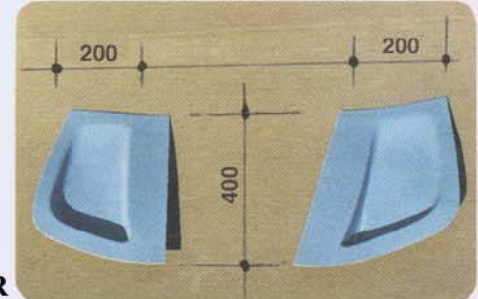

**SCHEIN-
WERFER-
LEISTE**
86C – 2F
Fiberglas, TÜV
Nr: **HD 1716**

FRONTSPOILER „TYP B“
ABS, TÜV, Nr: **HD 1927**
STABI – GESTÄNGE
Garn., für TÜV, Nr: **HD 257**

**FAHRZEUG -
INNENAUSSTATTUNG**
POLO 9/90 – 10/94
10 Teile, selbstklebend
Nr: **18565/..**

FRONTSPOILER „TYP-A“
ABS, 2teilig, Nr: **HD 262** TÜV
← **IN 16 FARBEN**

POLO 86C
8/81 – 8/90
GRILLSPOILER
ALLE, ABS
Materialgutachten
Nr: **GS 3123**

LUFTHUTZE – UNIVERSAL
Mit Aluminium Gitter, 2 Stück
Nr. **PA 267 A** Abb.oben