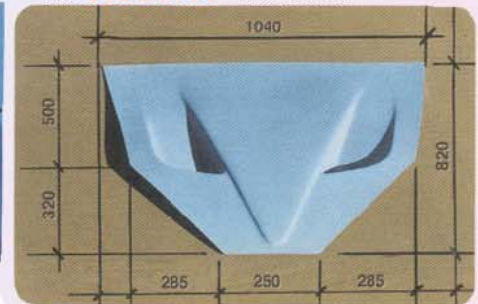

POLO 86C
8/81 – 8/90
GRILLSPOILER
ALLE, ABS
Materialgutachten
Nr: **GS 3123**

LUFTHUTZE – UNIVERSAL
Mit Aluminium Gitter, 2 Stück
Nr. **PA 267 A** Abb.oben

POLO 86C –90
FRONTGRILL →
ohne Logo, PU, TÜV
schwarz, einteilig
Nr: **HD 200**