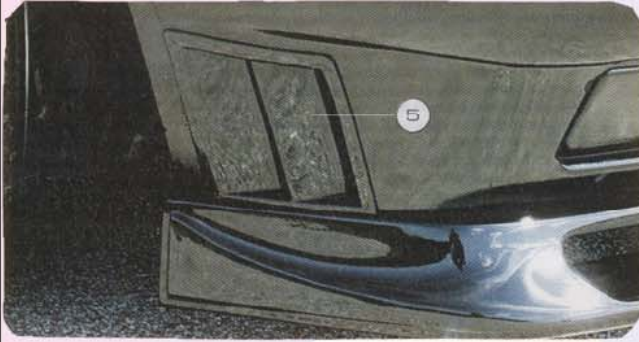

VW / POLO 86C / 2F

Sonderzubehör passend für

FRONTSTOSS – STANGE – LUFTEINSATZ
PU, TÜV, Garn., Nr: **HD 1718**, Abb. 5

**SEITEN-
SCHWELLER**
„SPORT“
Fiberglas
Garnitur, Gitter
Nr: **PP 25321**

**FRONT-
SPOILER**
„DTM-LOOK“
ABS, schwarz
Lackierbar
bis 9/94
Nr: **DT 3281**

**SCHEIN-
WERFER-
LEISTE**
86C – 2F
Fiberglas, TÜV
Nr: **HD 1716**

FRONTSPOILER „TYP B“
ABS, TÜV, Nr: **HD 1927**
STABI – GESTÄNGE
Garn., für TÜV, Nr: **HD 257**

**FAHRZEUG -
INNENAUSSTATTUNG**
POLO 9/90 – 10/94
10 Teile, selbstklebend
Nr: **18565/..**