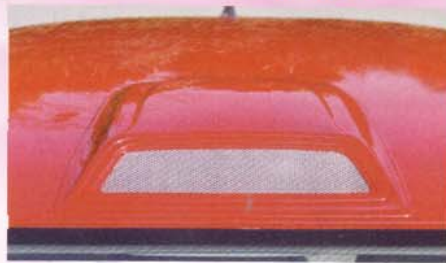

FRONTGRILL OHNE LOGO

PU, ab 1/96 -, Classic, Caddy, Variant

Nr: **HD 258** TÜV, Abb. Oben

MOTORHAUBENVERLÄNGERUNG

Nr: **HD 260** ohne TÜV, Classic, Variant