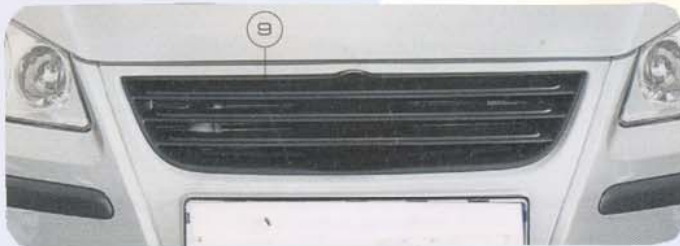

MOTORHAUBEN-

AUFSATZ – 6N

Nr: **HD 1698**

Fiberglas

TÜV