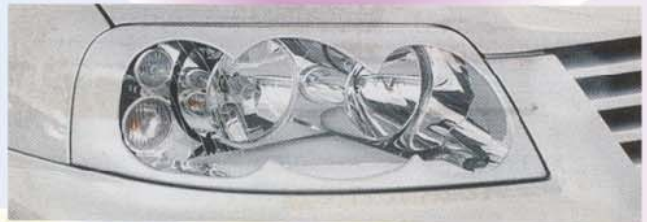

SCHEINWERFERABDECKUNG

Best. Nr. **HD 1671** ab 5/00- ABS, Garnitur

TÜV

ab 5/00-