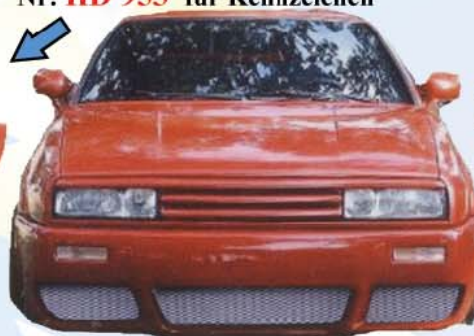

VW / CORRADO

Sonderzubehör passend für

ab 8/88-

SPORT
LOOK

SEITENSCHWELLER

Nr: **PP 25310**

Abb. oben, Fiberglas

FRONTSPOILER „RACE“ Fiberglas, TÜV, Gitter

HECKBLENDE - CORRADO

Nr: **HD 953** für Kennzeichen

FRONTSTOSS - STANGE
„RS - LOOK“ Abb. Links / oben
Gitter, TÜV, Fiberglas

Nr: **PP 25308**

BLINKER - SCHWARZ

Nr: **PP 25259**

Garnitur

HECKSTOSS - STANGE
Fiberglas, TÜV, Abb. Oben
Nr: **HD 952**