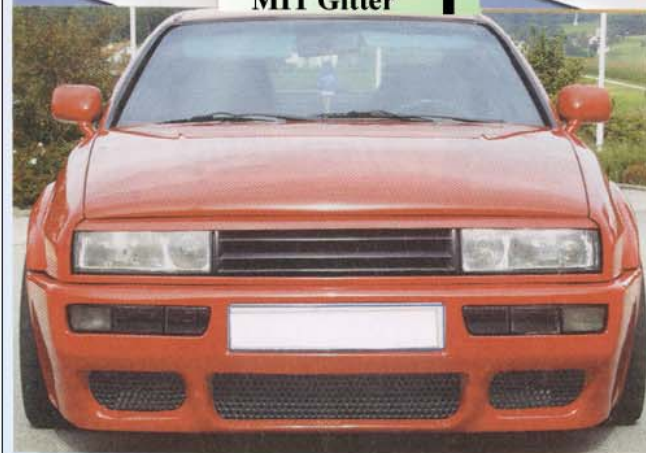

FRONTGRILL - PU, Abb. Unten

Nr: **HD 213** TÜV, alle Baujahre

HECKFLÜGEL „DTM - I - LOOK“

PU, vorgrundiert, Abb. Unten / Abb. 6

Nr: **HD 1923** TÜV, 3-teilig

Montage-
Vorschlag für
PP 25308
„RS-LOOK“
MIT Gitter

**CORRADO
IM
SPORT - LOOK**

**FRONTSTOSS-
STANGE**

Fiberglas, Gitter
TÜV, Abb. links

Nr: **HD 951**