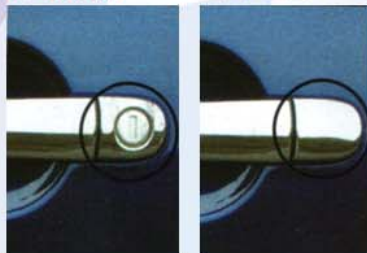

NEW

FRONTSTOSS – STANGE „RACING II“

GFK / Fiberglas, Gitter, TÜV, Abb. Oben

Best. Nr.: **HD 1476** nicht für XENON

HECKSCHÜRZE / DIFFUSOR

Best. Nr.: **HD 1477** Gitter, TÜV, Abb. Rechts

SPIEGELKAPPEN
CHROM – DESIGN

Garn., TÜV – frei
Nr: **K 43016**

VW - GOLF V IM RACE DESIGN

RÜCKLEUCHTEN
BLENDEN -
4-teilig, TÜV
plus Rückstrahler
mit Sockeln
Best. Nr.:
K 42141

GRIFFMUSCHELN
ABS, CARBON – LOOK

Nr: **K 43120** – 2türlich