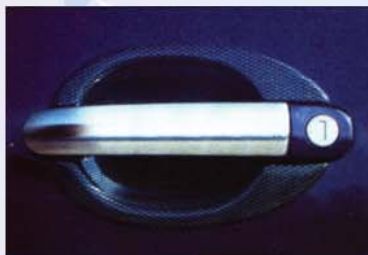

Nr: **K 43121** – 4türlich

GRIFFBLENDEN
EDELSTAHL POLIERT
MIT LÖCHERN

Nr: **K 43148** – 2türlich

Nr: **K 43149** – 4türlich

OHNE LÖCHER – glatt

Nr: **K 43152** – 2türlich

Nr: **K 43153** – 4türlich

MITTELARM -
LEHNEN
PREMIUM STOFF
Nr: **K 1422921** schwarz
PREMIUM LEDER
Nr: **K 1422911** schwarz