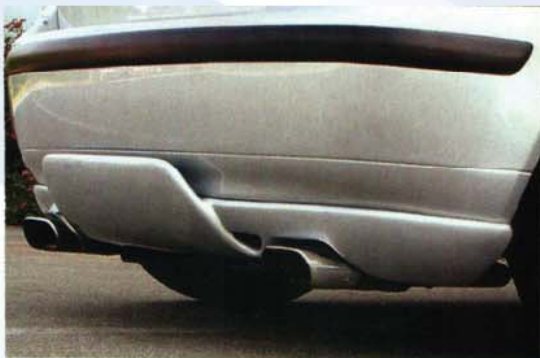

**HECK –
DIFFUSOR**
„DTM – LOOK“
Auch für
Duplex Auspuff
GFK / Fiberglas
TÜV, einteilig
Best. Nr.:
HD 778