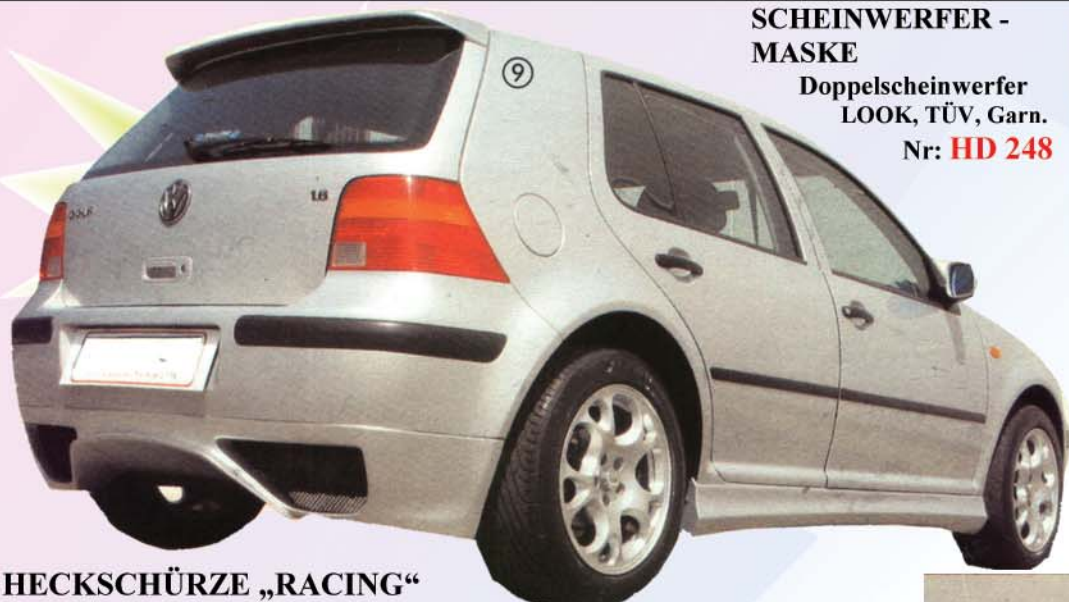

VW / GOLF IV

Sonderzubehör passend für

HECKSCHÜRZE „RACING“
Auch für Duplex – Auspuffanlage
Best. Nr.: **RS 77162** GFK / Gitter, Abb. 10

KOFFERDECKELAUFSATZ
PU, „COVER – UP“ einfache Montage
Best. Nr.: **RP 7011** Abb. oben

SEITENSCHWELLER „FLAPS“
DTM – ENDSTÜCKE, Garn. = 4 Stück
Best. Nr.: **FL 1010** Abb. oben

SPORT – GRILL ohne Logo,
mit Kunststoff – Gitter, PU, TÜV,
Best. Nr.: **HD 916** Abb. oben

**SCHEINWERFER -
MASKE**