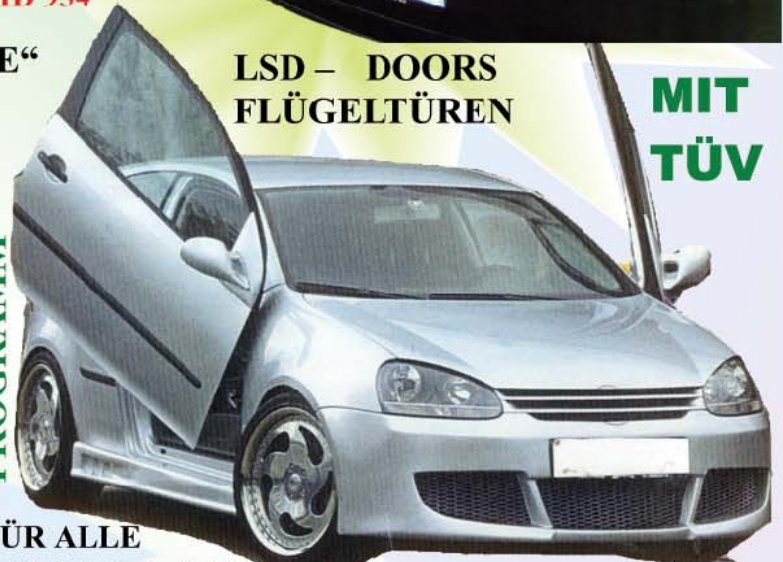

Fiberglas, TÜV, einteilig, Nr: **HD 938**

**LSD – DOORS  
FLÜGELTÜREN**

**MIT  
TÜV**

**NEW**

**NEU IM  
PROGRAMM**

FÜR ALLE  
GOLF 2, 3, 4, 5, BORA,  
LUPO, POLO, VENTO

**SPORT  
LOOK**

**SPORTGRILL  
OHNE LOGO**  
Rippendesign  
ABS, TÜV  
Abb.  
Best. Nr.:  
**HD 574**