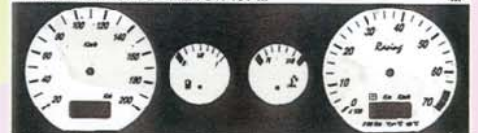

7125 GOLF 3's - IBIZA ...