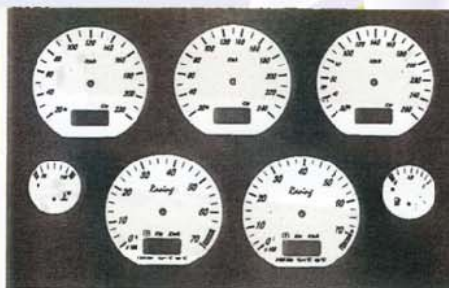

GOLF III, 11/91 – 3/95
Nr: **18573/..** 10 Teile
Nr: **18574/..** 19 Teile
Armaturen / Mittelkonsole
GOLF III, 3/95 – 9/97
Nr: **18850/..** 25 Teile
Armaturen / Mittelkonsole
VENTO ab 3/95 -
Nr: **18579/..** 23 Teile
Armaturen / Mittelkonsole

7112 GOLF 3's - POLO - IBIZA ...

7118 GOLF TDI 3's - IBIZA ...

7119 GOLF GTI 16V 3's - IBIZA GTI 16V ...

TACHOSCHEIBEN - ZIFFERBLÄTTER

CODE	GRUND	ZIFFERN
<B-N>	WEISS	SCHWARZ
<B-R>	WEISS	ROT
<R-B>	ROT	WEISS
<BL-B>	BLAU	WEISS
<G-N>	GELB	SCHWARZ