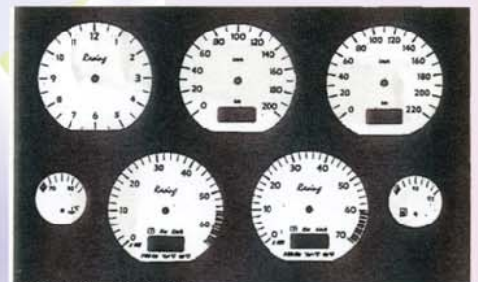

GOLF III, 11/91 – 3/95
Nr: **18573/..** 10 Teile
Nr: **18574/..** 19 Teile
Armaturen / Mittelkonsole
GOLF III, 3/95 – 9/97
Nr: **18850/..** 25 Teile
Armaturen / Mittelkonsole
VENTO ab 3/95 -
Nr: **18579/..** 23 Teile
Armaturen / Mittelkonsole