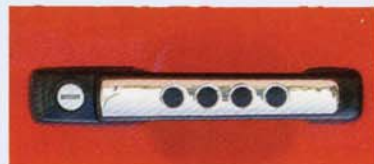

SCHEINWERFER - TUNING