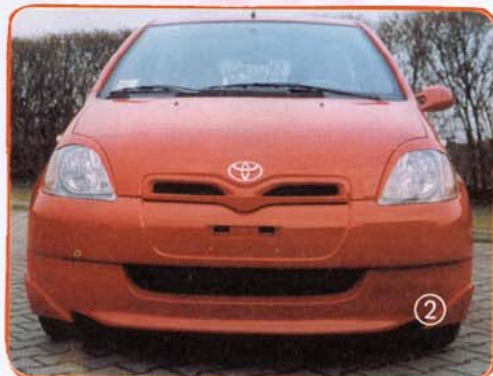

SEITENLEISTEN
SEITENSCHWELLER
 Garn. Nr. **M 108**

ALU – FUSSMATTEN

Garn., nur vorne, Abb. oben
 Nr. **HD 1482** SUPER-QUALITÄT

FRONTSPOILER – ECKEN

Garnitur **FF 4117**

SPORTSPIEGEL

Garn. 2 Stk., schwarz, lackierbar
 manuell **SL 1014**
 elektrisch **SL 3014**

DACHSPOILER „SPORT“

Abb. 4, hart **H 790**
 NUR VERSIO **H 825**

RÜCKLICHTABDECKUNG

HD 1049 Garn. / TÜV

IN 16 FARBEN
LIEFERBAR

TOYOTA – STARLET

DACHFLÜGEL

mit Bremsleuchte