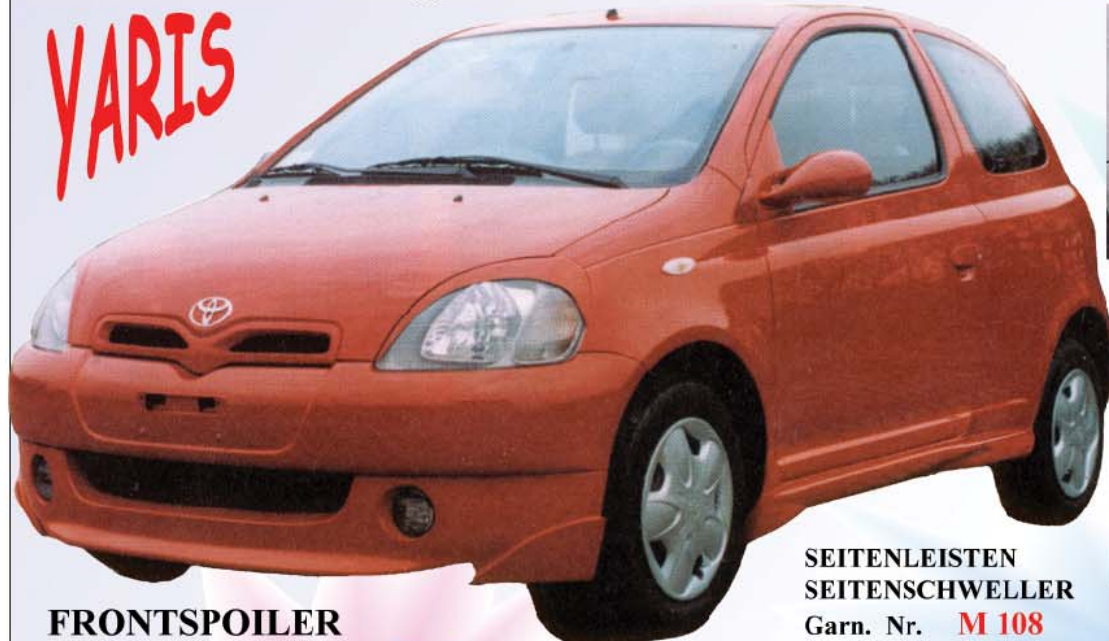

Sonderzubehör passend für STARLET/ YARIS/ TOYOTA

YARIS

SCHEINWERFERMASKEN
HD 099 schwarz / TÜV
 ABS, Garn., geklebt

SCHEINWERFERBLENDEN
HD 997 Garn. / TÜV
 ABS, Garn., geklebt

FRONTSPOILER

- ohne Scheinwerfer **FS 3324**
- mit Scheinwerfer **LS 501**
- mit Öffnungen für orig. Scheinwerfer **FS 3328**
- SCHEINWERFERBLENDEN** **CA 4115**
- groß, ohne TÜV
- SPORTGRILL** **FG 1407**
- mit Gitter