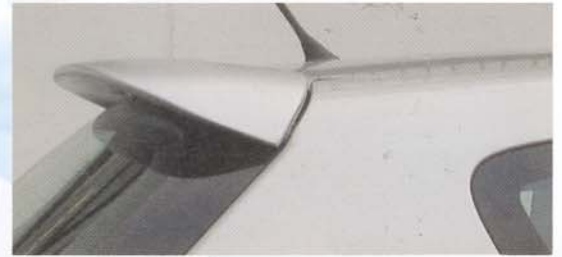

Sonderzubehör passend für

COROLLA / TOYOTA

TOYOTA COROLLA E12

DACH- FLÜGEL

ab 2002
PU

Nr. **H 894**

SCHEIN- WERFERBLENDEN

ABS, geklebt
Ab 2002 -