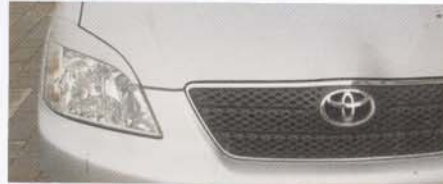

Sonderzubehör passend für

COROLLA / TOYOTA

TOYOTA COROLLA E12

DACH- FLÜGEL

ab 2002
PU

Nr. **H 894**

SCHEIN- WERFERBLENDEN

ABS, geklebt
Ab 2002 -

siehe Rückseite

COROLLA E11

ab Modell 2000

DACHSPOILER

hart, **AUFGELASSEN**

RÜCKLICHTMASKEN

Schwarz, Nr: **HD 1050**

Garn. TÜV, Abb.links