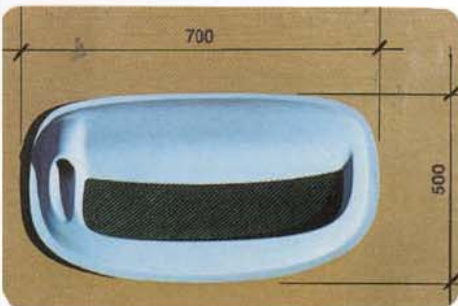

SEITENSCHWELLER - 8/99

Best. Nr. **M 99641** Garnitur, Fiberglas

HECKFLÜGEL „GT – FOUR – LOOK“

Nr. **H 581** wie Original Abb.oben

**CELICA
T20 3/94 - 8/99
SPORT - LOOK**

HECKSCHÜRZE

„DEZENT“

3/94 – 8/99

Fiberglas, Abb. 3
einteilig

Best. Nr. **RS 77805**

③

LUFTHUTZEN

„WRC – LOOK“

Für die CELICA T 20
MOTORHAUBE

LUFTHUTZE WRC I

Fiberglas, Abb.oben

Gitter – ALU, Materialbestätigung

Best. Nr. **PA 255 A**

LUFTHUTZE II

Fiberglas, Gitter

Best. Nr. **PA 259** Abb.oben

**LEDL TUNING
PRODUCTS**

**Wer
clever
ist
fährt**

WETEC
FAHRWERKTECHNIK