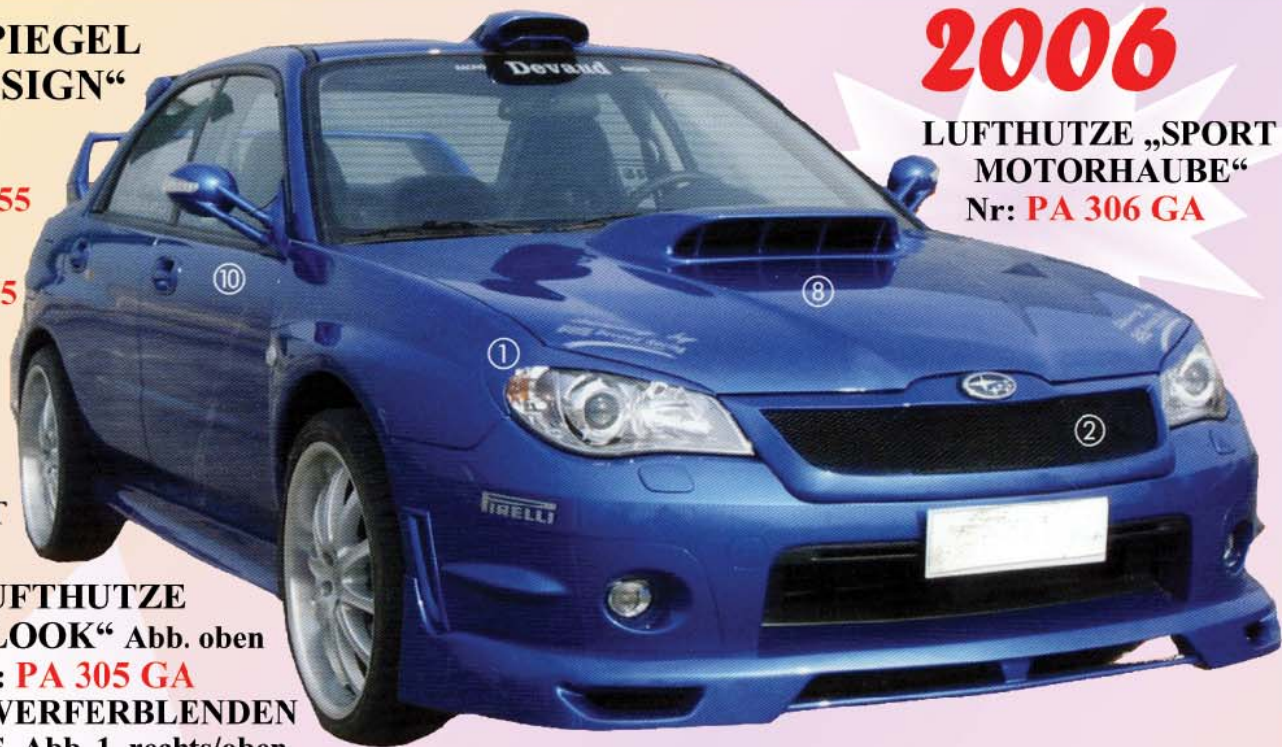

Sonderzubehör passend für

IMPREZA / SUBARU

SPORT-SPIEGEL

„NEW-DESIGN“

Garnitur
manuell

Nr: **SLK 71055**

Garnitur
Elektrisch

Nr: **SLK 73055**

ALLE
SPIEGEL
WERDEN
MIT
ADAPTER
GELIEFERT

2006

LUFTHUTZE „SPORT
MOTORHAUBE“

Nr: **PA 306 GA**

DACHLUFTHUTZE

„RACE-LOOK“ Abb. oben

Gitter, Nr: **PA 305 GA**

SCHEINWERFERBLENDEN

Garn., ABS, Abb. 1, rechts/oben

Materialbestätigung, Nr: **CA 41160**

FRONTSPOILER „SPORT-LOOK“ Abb. oben,
einteilig, Fiberglas

Nr: **FS 3397**

SPORT – GRILL Abb. 2

Gitter schwarz, Nr: **FG 1553 GN**