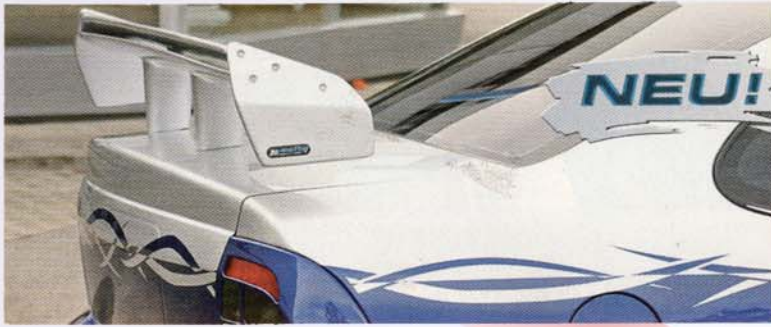

# SKODA / OCTAVIA / SUPERB Sonderzubehör passend für

**HECKFLÜGEL „EXTREM“** Abb. Oben  
OCTAVIA – 1U + FABIA – 6Y, TÜV, PU, Symbolbild  
Nr: **HD 1502** NUR STUFENHECK