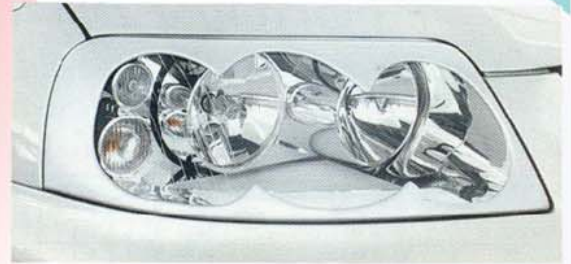

Sonderzubehör passend für IBIZA / CORD. / ALHAMBRA / SEAT

MOTORHAUBEN -
AUFSATZ -2000
TÜV, Fiberglas
Nr.: HD 1805

SEAT ALHAMBRA ab 7/00-

BÖSER-BLICK
Garn., ABS, TÜV
Nr.: K 044156

SEAT CORDOBA
Bis -03-, TÜV, Fiberglas
Nr.: HD 1804
HECKFLÜGEL „RACE“

SCHWEINWERFER-
BLENDEN
ABS, Garnitur
Klebefestigung
Nr.: HD 1959

SCHWEINWERFER-
MASKE
Garn., geklebt
Nr.: HD 1960

DOPPELSCHWEINWERFERMASKE
ABS, schwarz, lackierbar, ohne TÜV
Garnitur Best.Nr.: **FB 16011**

RÜCKLICHTMASKEN – SHARAN
Garn., geklebt, schwarz, Nr.: HD 1961

Alhambra-Teile
Sind von
VW Sharan
übernommen

SEITENSCHWELLER ab 9/95
ABS, schwarz, lackierbar
Garnitur Best.Nr.: **M 99630**

DACHFLÜGEL ab 7/00-
PU, einfache Montage, Nr.: **H 878**