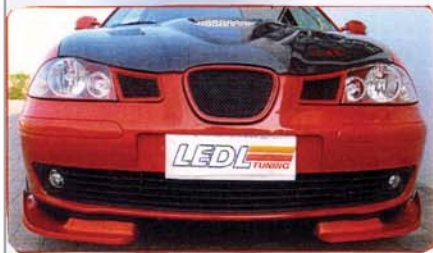

SPORT – GRILL – RACING
 mit Alu-Gitter **FG 1427A**

FRONTSCHÜRZE / SPOILER
 Fiberglas, Gitter, Abb.(4)

← Best.Nr.: **FS 3366**

SPOILERSCHWERT

← ABS, schwarz Nr. **DT 3320**

**RACE
LOOK**

SPORT – GRILL – BLACK
 mit Kunststoff-Gitter schwarz