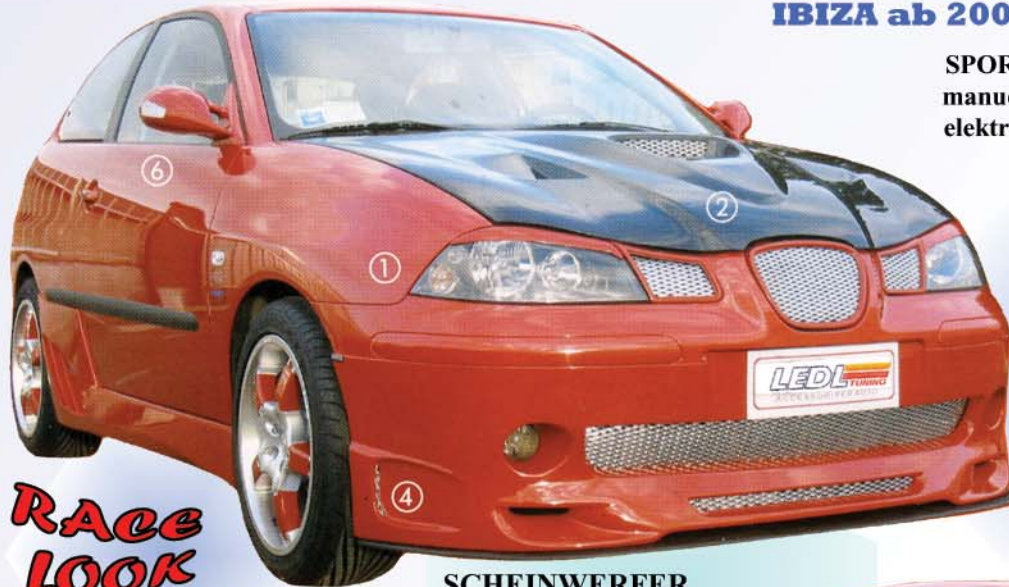

Sonderzubehör passend für

CORDOBA / IBIZA / SEAT

IBIZA ab 2002

SPORT – SPIEGEL
 manuell **SLF 1086**
 elektrisch **SLF 3086**
 mit Blinker

MOTORHAUBEN – AUFSATZ
 mit integr. Lufthutze + Gitter Abb.(2)

Klebefestigung **MC 110**