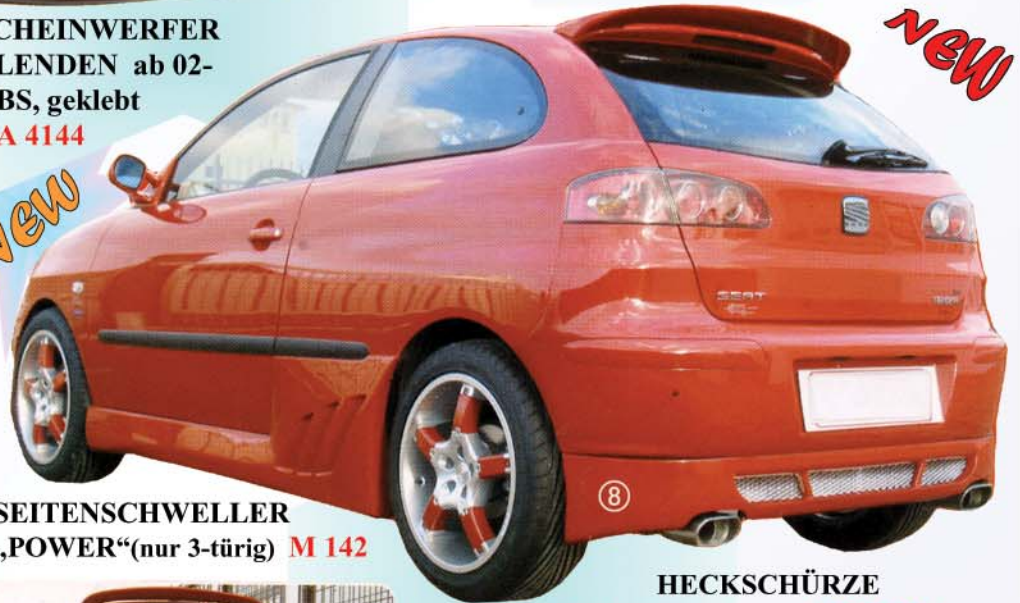

new

SEITENSCHWELLER
„POWER“ (nur 3-türig) **M 142**