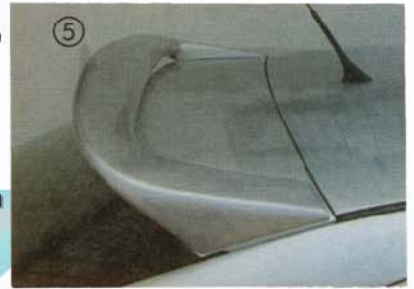

SEAT/LEON/TOLEDO

Sonderzubehör passend für

NEW

DACHFLÜGEL LEON (Abb.5)

Best.Nr.:

H 882

**SPORT
LOOK**

SEITEN SCHWELLER