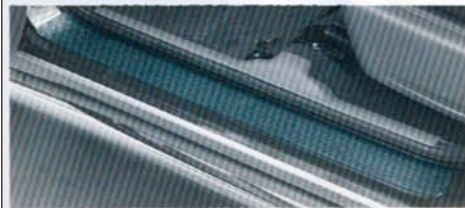

Sonderzubehör passend für

LAGUNA/RENAULT

RENAULT LAGUNA ab 3/94 –

DACHFLÜGEL Abb. Rechts, TÜV – Teilegutachten mit Bremsleuchte Nr: **H 680 LT** Abb. 5

HECKFLÜGEL „MOTORSPORT“ mit Fangseil, Abb. 4 rechts, TÜV – Teilegutachten hart, TÜV, 3-teilig Nr: **H 686**

MOTORSPORT

ALU – LOOK Nr: **20082/93**

CARBON – LOOK Nr: **20082/98**

SCHEINWERFER

BLENDEN (Garn= 2Stk)

geschraubt, TÜV, schwarz bis 3/01 Nr: **HD 002**

geklebt, TÜV, schwarz, ohne TÜV bis 8/98 Nr: **CA 3274**