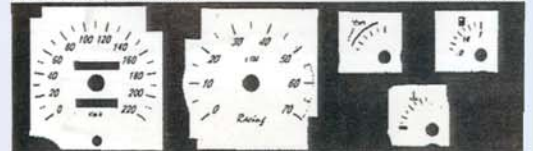

7152b CLIO base RN - RT - R19 - R21 ...