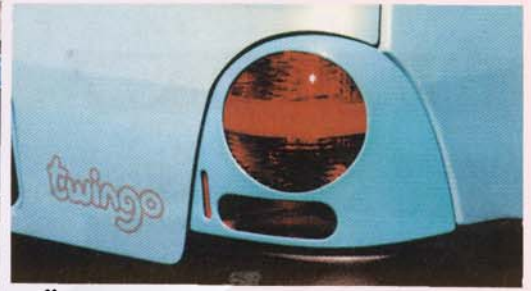

RENAULT/TWINGO/R 19

Sonderzubehör passend für