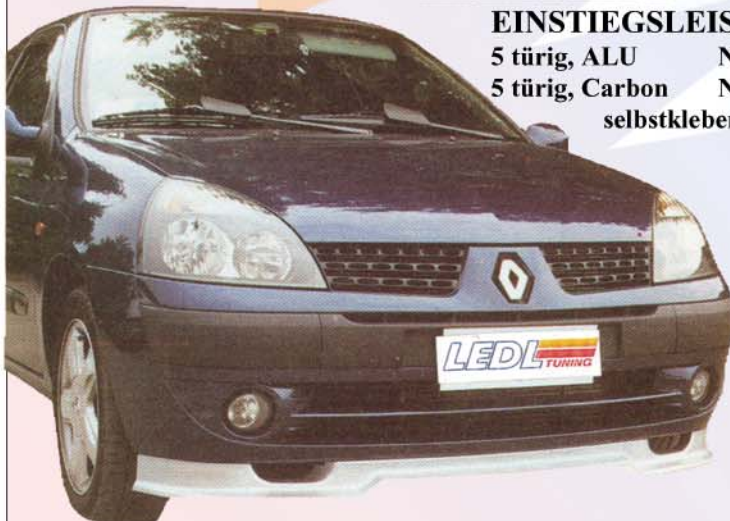

EINSTIEGSLEISTEN
mit Schrift „CLIO“
3 türlich, ALU Nr: **20080/93**
3 türlich, Carbon Nr: **20080/98**

SCHEINWERFERABDECKUNGEN
ab 6/2001 -, ABS, TÜV Best.Nr.: **HD 073**

EINSTIEGSLEISTEN
5 türlich, ALU Nr: **20079/93**
5 türlich, Carbon Nr: **20079/98**
selbstklebend