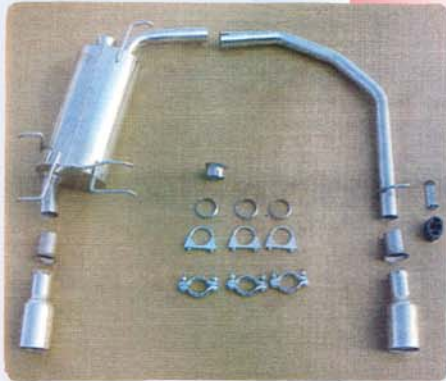

RENAULT/CLIO

Sonderzubehör passend für

5

DACHFLÜGEL „RACING“ Abb.oben
alle Baujahre, 3 + 5 türlich Nr: **SPR 020**
EDELSTAHL – SPORTAUSPUFF – INOX

HECKFLÜGEL – „MOTORSPORT“
für Fahrzeuge mit kurzer
Abdeckung, 16cm Nr: **H81505**
für Fahrzeuge mit langer
Abdeckung, 22,5cm Nr: **H81506**

**RACE
LOOK**

ENDTOPF
2 x 100 mm
(Symbolfoto)
mit TÜV / ECE

RS 2000 – 16V, -2000
Nr: **TWRE – 02 HO**
1,4 – 1,6 – 16V
Nr: **TWRE – 03 HO**
RS 2000 – 16V ab 01 –
Nr: **TWRE – 04 HO**

**IN 16 FARBEN
LIEFERBAR**

RÜCKLICHTABDECKUNG - alle Baujahre
ABS, schwarz, TÜV Best.Nr.: **HD 721**
SCHEINWERFERBLENDEN – 5/2001
Garn, TÜV, geklebt Best.Nr.: **HD 725**

FAHRZEUG – INNENAUSSTATTUNG

RXE, 12 Teile **20055/..** Arm/Mitt/Türen
RN/RT, 13 Teile **20078/..** Arm/Mitt/Türen
ab 6/01 -, Armaturen + Mittelkonsole
20363/.. Kassette/man. Klima
20376/.. CD-Radio/man. Klima
20377/.. Kassette/Klimaautom.
20378/.. CD-Radio/Klimaautom.

**WEITERS
LIEFERBAR
BLENDEN
MASKEN
SPOILER
SPIEGEL
AUSPUFF
FEDERN**

FRONTSPOILER „SPORT“
DT 3316 ab 6/2001 -, ABS
SEITENSCHWELLER
M 99650 alle, Garnitur