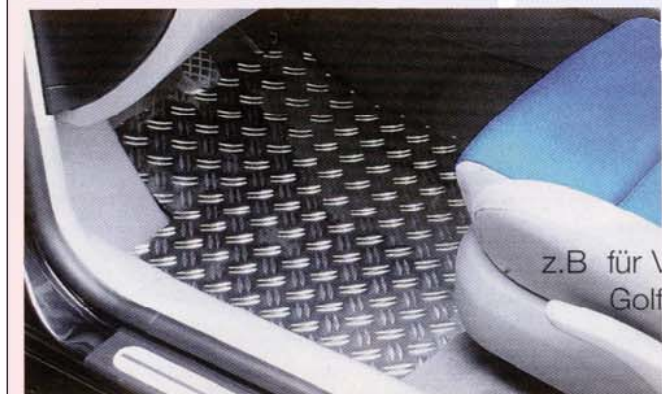

ALU – FUSSMATTEN Best.Nr.: **HD 450**

**ALLE TEILE MIT
TÜV-MATERIAL
BESTÄTTIGUNG**