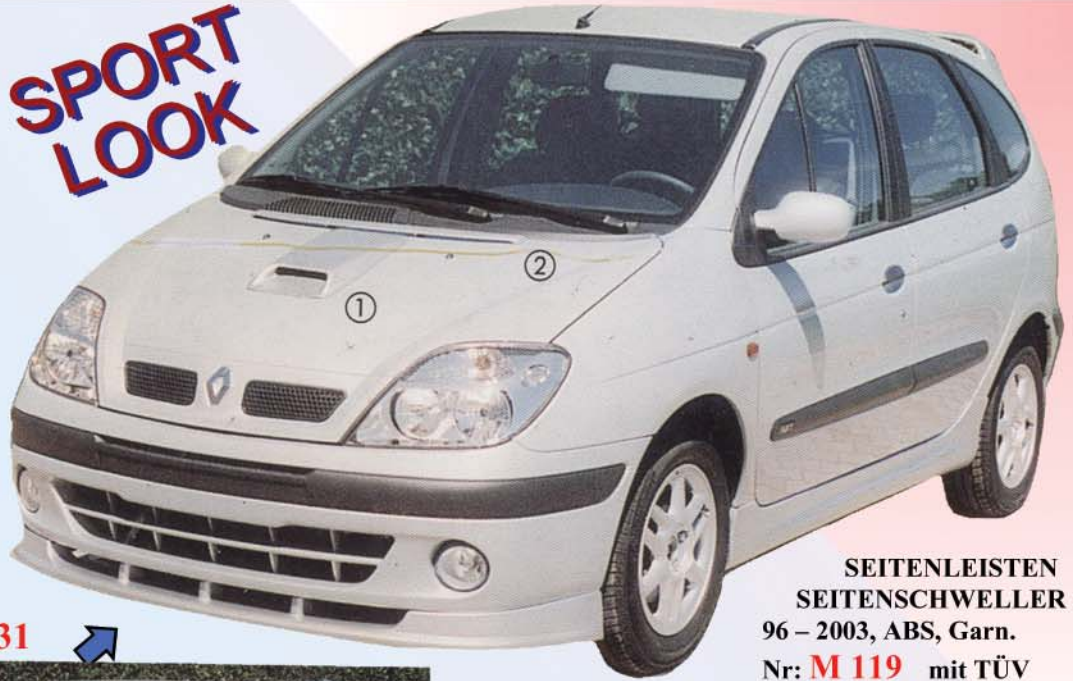

MEGANE SCENIC

SPORT LOOK

AIR DEFLECTOR
Windabweiser am Ende
der Motorhaube (Abb. 2)
Best.Nr.: **DF 101**

LUFTHUTZE
ABS, schwarz, (Abb. 1)
Best.Nr.: **PA 249**
Diese Teile sind auch
für SCENIC bis 9/99

FRONTSPOILER
ABS, schwarz, lackierbar
ab 10/99 – Best.Nr.: **FS 3331**

**SEITENLEISTEN
SEITENSCHWELLER**
96 – 2003, ABS, Garn.
Nr: **M 119** mit TÜV

DACHFLÜGEL – SCENIC
Passend für alle Baujahre
Alle Ausführungen Best.Nr.: **H 819**

NEW

DACHFLÜGEL
mit Bremsleuchte
bis 9/99
H 698 LK