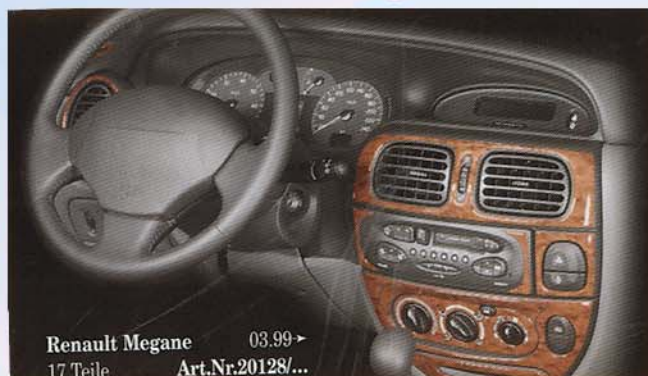

1/96 - 2003

HECKFLÜGEL – CABRIO – MEGANE

Nr: **H 826** hart, 2-füßig, TÜV, Abb. oben

DACHFLÜGEL – MEGANE – COUPE

Nr: **H 845** Abb. 6, PU, vorgrundiert, TÜV
 HECKFLÜGEL „DTM – LOOK,, - COUPE
 Nr: **H 846** Abb. 7, PU, Fangseil, TÜV