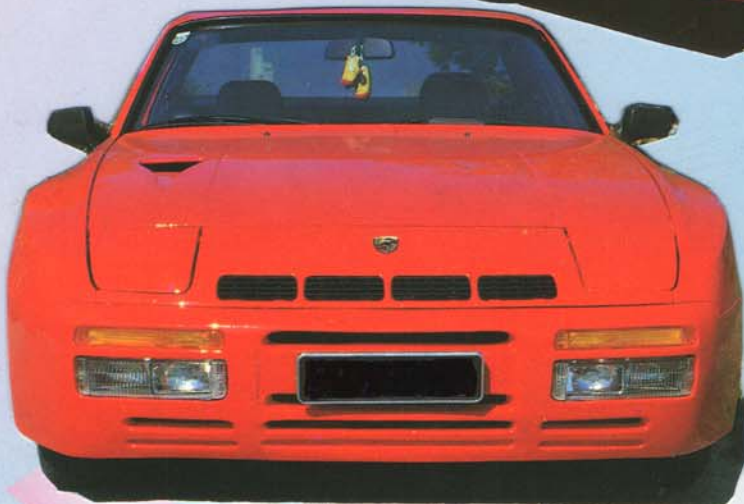

FRONTSPOILER – STOSS – STANGE

mit Ausnehmungen für orig. SW + Blinker

Best.Nr.: **PP 23027**

Abb. oben

AUCH FÜR 944 VERWENDBAR