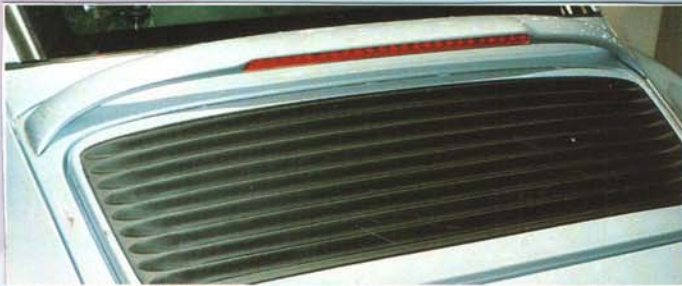

PORSCHE

Sonderzubehör passend für

PORSCHE 911 – Turbo bis 2/90
FRONTSPOILER mit 2 Scheinwerfer

Abb. oben
Best.Nr.: **911113**

PORSCHE 911 – Turbo bis 2/90
Nr.: **911112** mit 2 Scheinwerfer

HECKFLÜGEL Coupe / Targa / Cabrio
mit Bremsleuchte
Best.Nr.: **H 663 LK**

PORSCHE CARRERA 2/4 – TURBO

- HECKSTOSS – STANGE – GFK**
Nr: **911500** 89 – 93, Abb. oben
- SEITENSCHWELLER**
Nr: **911405** (nicht für Turbo)
- FRONTSTOSS – STANGE – GFK**
Nr: **911400** 2/4, 89 – 93
- Nr: **911430** nur Turbo
- LUFTEINLASS – CUP**
Nr: **911403** RECHTS, ABS
- Nr: **911404** LINKS, ABS