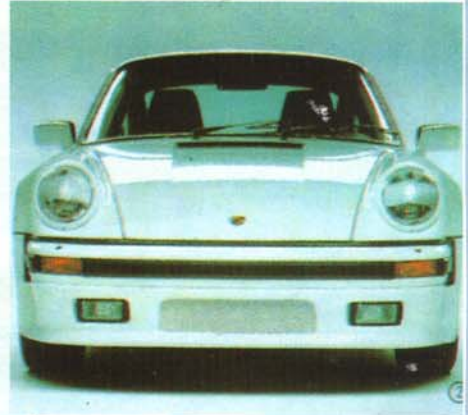

PORSCHE

Sonderzubehör passend für

PORSCHE 911 – Turbo bis 2/90
FRONTSPOILER mit 2 Scheinwerfer

Abb. oben
Best.Nr.: **911113**

PORSCHE 911 – Turbo bis 2/90
Nr.: **911112** mit 2 Scheinwerfer

HECKFLÜGEL Coupe / Targa / Cabrio
mit Bremsleuchte
Best.Nr.: **H 663 LK**

PORSCHE CARRERA 2/4 – TURBO

- HECKSTOSS – STANGE – GFK**
Nr: **911500** 89 – 93, Abb. oben
- SEITENSCHWELLER**
Nr: **911405** (nicht für Turbo)
- FRONTSTOSS – STANGE – GFK**
Nr: **911400** 2/4, 89 – 93
- Nr: **911430** nur Turbo
- LUFTEINLASS – CUP**
Nr: **911403** RECHTS, ABS
- Nr: **911404** LINKS, ABS