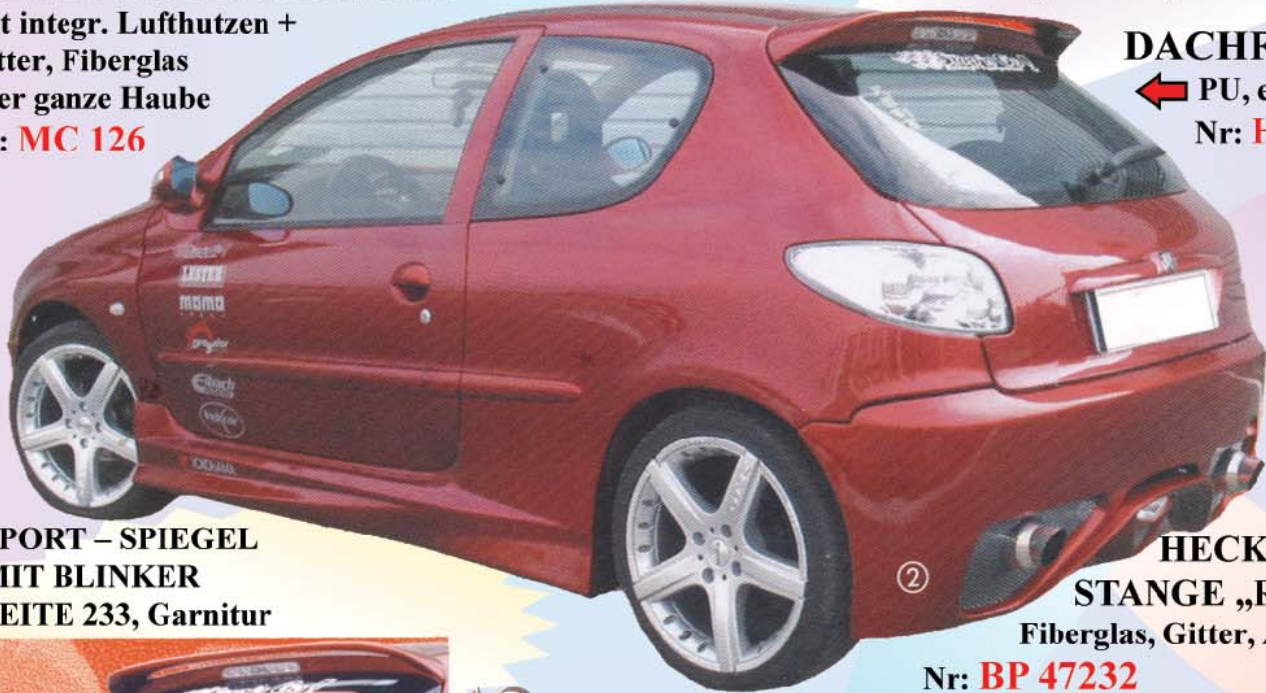

FRONTSTOSS – STANGE

Fiberglas, Gitter, Abb. 1

Mit Halter für orig. Lichter, Nr: **BA 45215**

DACHFLÜGEL

PU, einteilig

Nr: **H 767**

SPORT – SPIEGEL MIT BLINKER

SEITE 233, Garnitur

HECKSTOSS – STANGE „RACE“

Fiberglas, Gitter, Abb. 2

Nr: **BP 47232**

ALLE TEILE MIT TÜV