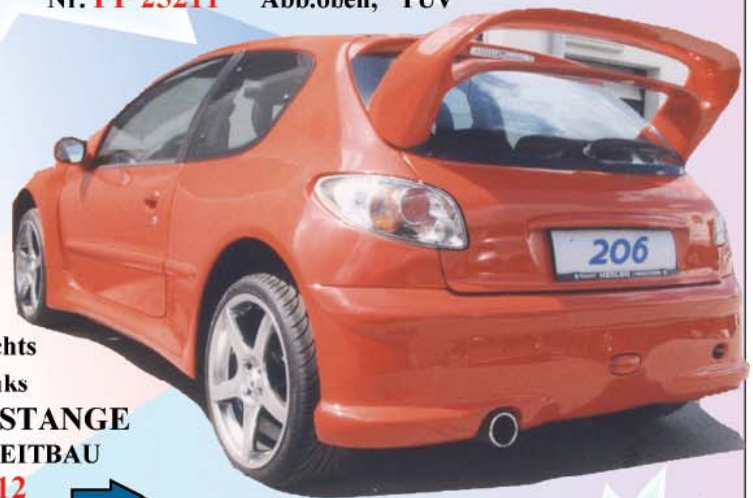

HECKSTOSS-STANGE

Fiberglas, BREITBAU
Nr. **PP 25212**

PEUGEOT
206-
CABRIO
CC

HECKFLÜGEL – CABRIO

PU, vorgrundiert, 2 – fùßig
Nr. **H 897** Abb.oben