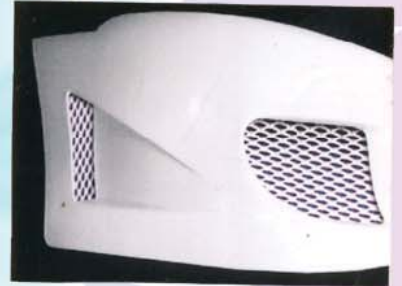

**ALLE TEILE
MIT TÜV**

PEUGEOT 206

FRONTSTOSS – STANGE „DTM – LOOK“

Fiberglas, TÜV, Gitter,
Abb.oben/unten
Mit seitlichen
Luftöffnungen

Nr. **PP 25295**

Wie oben jedoch
Ohne seitlichen
Luftöffnungen

Nr. **PP 25296**

New

PASSEND FÜR ALLE 206

HECKSTOSS – STANGE „DTM-LOOK“

Mit großer Öffnung, Gitter, TÜV

Fiberglas, Abb.oben Best. Nr. **PP 25298**

HECKSTOSS – STANGE

Fiberglas, Gitter, Abb.oben
Nr. **PP 25297**

TÜV