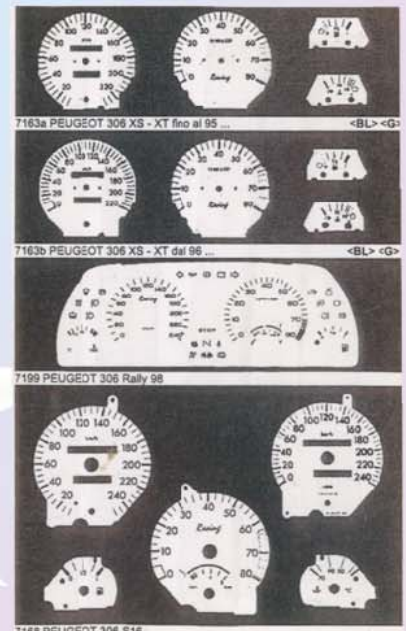

HECKSCHÜRZE - 4/97
GFK, TÜV, Nr: **PP 7784**

Peugeot 306
03.93 - 06.97 • 9 Teile • Nr.18516/...

Peugeot 306 • 05.97 -
11 Teile • Nr.18446/...

TACHOSCHEIBEN

306 XS - XT bis 95
Nr: **7163 AB** Grund weiß
306 XS - XT ab 96 -
Nr: **7163 BB** Grund weiß
306 - S16 - 16V
Nr: **7168** Grund weiß

306 RALLYE ab 98
Nr: **7199** Grund weiß