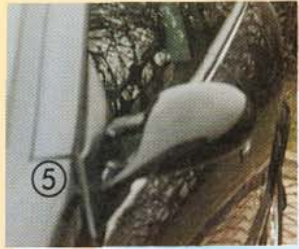

Sonderzubehör passend für

ASTRA – G / OPEL

**SPORT – SPIGEL
NUR COUPE**

Nr. **SL 1052**
Manuell Abb. 5

Nr. **SL 3052**
Elektrisch Abb. 5

Ab 3/98 –
SPORTGRILL

Nr. **FG 1403**
Gitter schwarz

**SCHEIN-
WERFER-
ABDECKUNG**
ALLE – ASTRA – G
ABS, TÜV, Abb links
Nr. **HD 470**