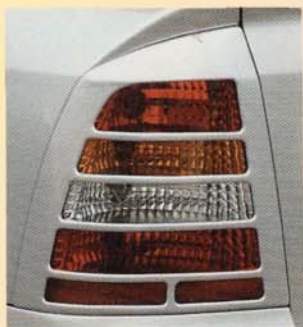

## ASTRA G - 2003

Für Typ CC  
Nr. **HD 471**  
3+5-türig

**RÜCKLICHT-  
ABDECKUNG**  
STUFE / COUPE / CABRIO  
Best. Nr. **HD 472**

geklebt  
ABS, TÜV

**SCHEINWERFER-  
BLENDEN**  
ABS, TÜV, Abb. oben  
Nr. **HD 1596**