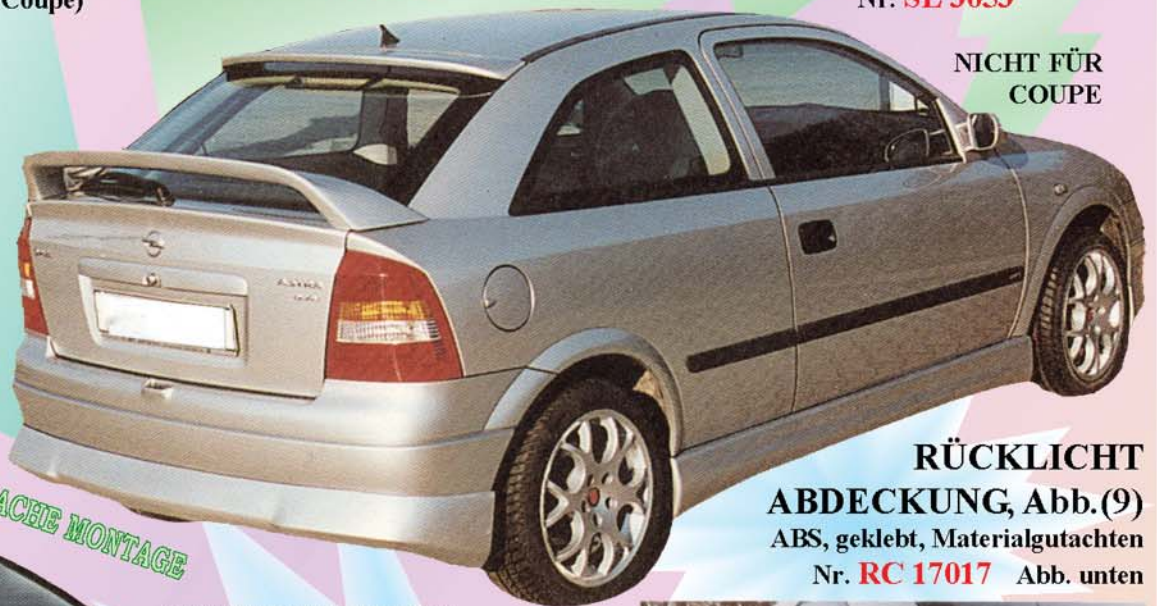

HECKSCHÜRZE ANSATZ

ABS, einteilig
Best. Nr. **RS 117**